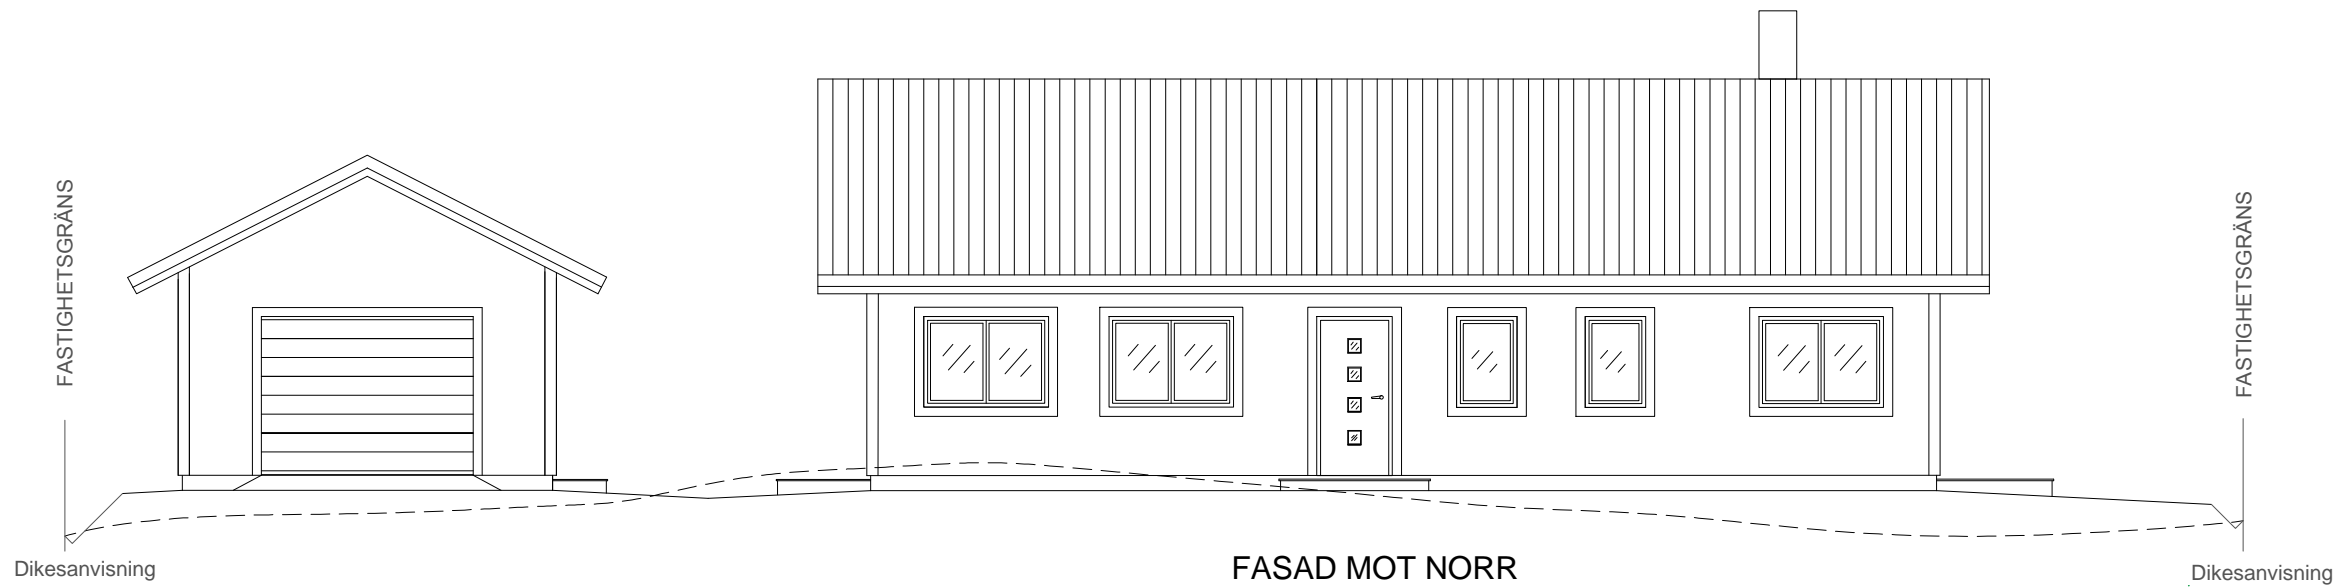

FASAD MOT SÖDER

FASAD MOT NORR

Kontrollera att detta finns på din ritning:

- Fastighetsbeteckning
- Ritningens skala
- Plushöjd på färdigt golv
- Fasadernas väderstreck
- Skalstock
- Marklinjer:
 nya —————
 befintliga - - - - -

		NYBYGGNAD AV ENBOSTADSHUS	
		FASADRITNING	
		FASTIGHETSBECKNING	
RITAD AV:			
DATUM	2018-05-01	SKALA	1:100
		RITNINGNUMMER	0X
		REV.	