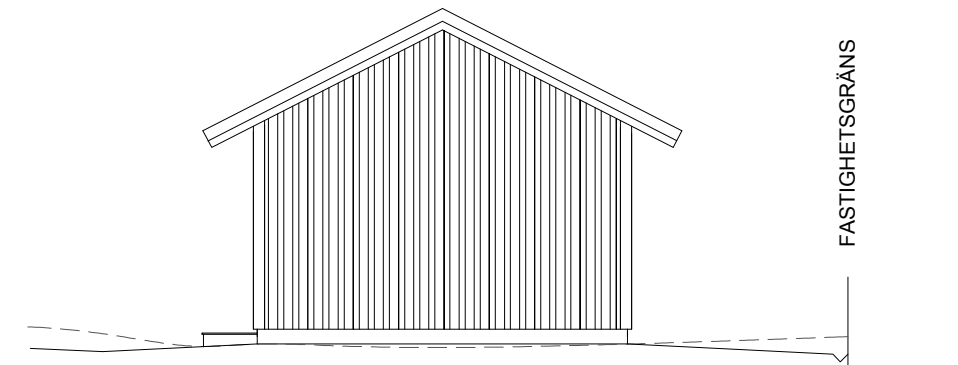

FASAD MOT ÖSTER

FASAD MOT VÄSTER

FASAD MOT NORR

FASAD MOT SÖDER

PLANRITNING FÖR GARAGE

AREA
Byggnadsarea: 40 kvm

SEKTION

Kontrollera att detta finns på din ritning:

- Fastighetsbeteckning
- Ritningens skala
- Totalhöjd
- Byggnadshöjd
- Grundläggning
- Våningshöjd
- Takvinkel
- Fasadernas väderstreck
- Skalstock
- Plushöjd på färdigt golv
- Marklinjer:
 nya —————
 befintliga - - - - -

		NYBYGGNAD AV GARAGE		
		PLAN, FASADER OCH SEKTION		
RITAD AV		FASTIGHETSBECKNING		
DATUM	2018-05-01	SKALA	1:100	RITNINGSNUMMER 0X
				REV.