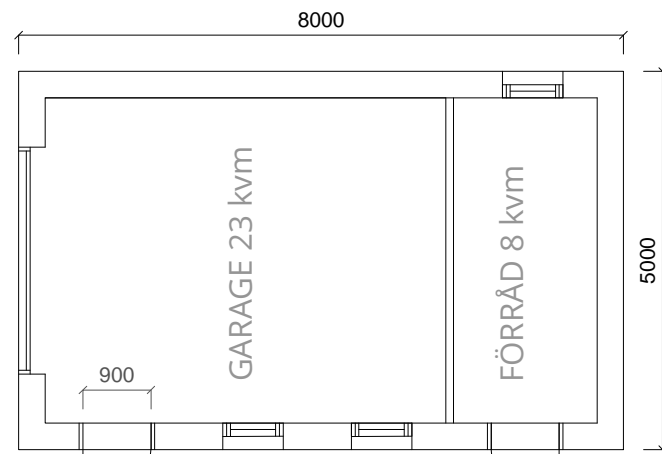

FASAD MOT ÖSTER

FASAD MOT VÄSTER

FASAD MOT NORR

FASAD MOT SÖDER

PLANRITNING FÖR GARAGE

AREA
Byggnadsarea: 40 kvm

SEKTION

Kontrollera att detta finns på din ritning: