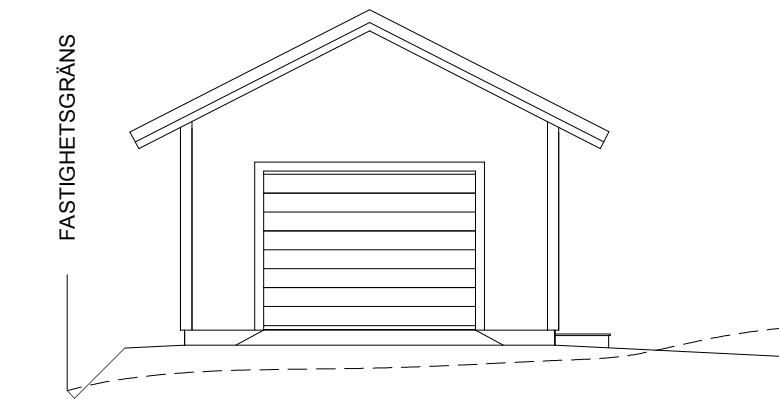

FASAD MOT ÖSTER

FASAD MOT VÄSTER

FASAD MOT NORR

FASAD MOT SÖDER

PLANRITNING FÖR GARAGE

AREA
Byggnadsarea: 40 kvm

SEKTION

Kontrollera att detta finns på din ritning:

- Fastighetsbeteckning
- Ritningens skala
- Totalhöjd
- Byggnadshöjd
- Grundläggning
- Våningshöjd
- Takvinkel
- Fasadernas väderstreck
- Skalstock
- Plushöjd på färdigt golv
- Marklinjer:
 nya —————
 befintliga - - - - -