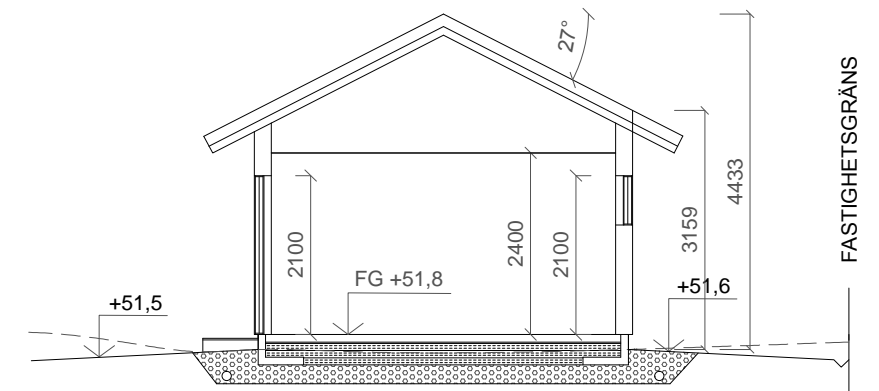

FASAD MOT ÖSTER

FASAD MOT VÄSTER

FASAD MOT NORR

FASAD MOT SÖDER

PLANRITNING FÖR GARAGE

AREA
Byggnadsarea: 40 kvm

SEKTION

Kontrollera att detta finns på din ritning:

- Fastighetsbeteckning
- Ritningens skala
- Totalhöjd
- Byggnadshöjd
- Grundläggning
- Våningshöjd
- Takvinkel
- Fasadernas väderstreck
- Skalstock
- Plushöjd på färdigt golv
- Marklinjer:
 nya —————
 befintliga - - - - -

		NYBYGGNAD AV GARAGE		
		PLAN, FASADER OCH SEKTION		
RITAD AV		FASTIGHETSBECKNING		
DATUM	2018-05-01	SKALA	1:100	RITNINGSNUMMER 0X
				REV.