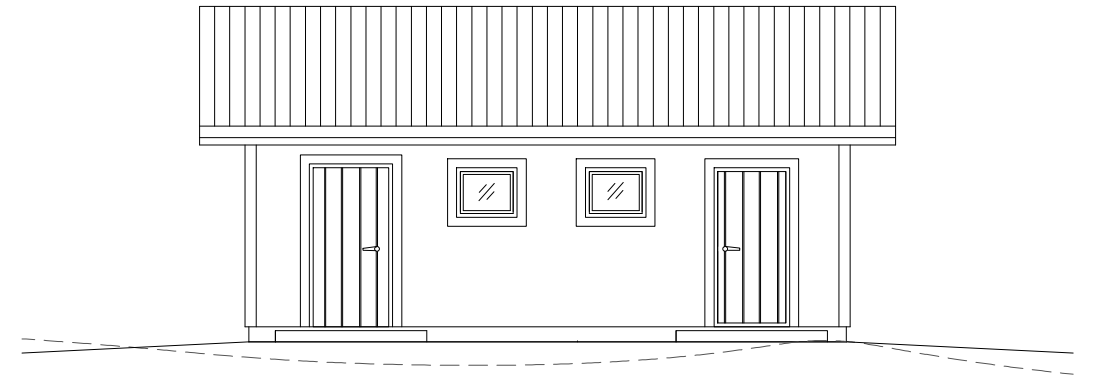

FASAD MOT ÖSTER

FASAD MOT VÄSTER

FASAD MOT NORR

FASAD MOT SÖDER

PLANRITNING FÖR GARAGE

AREA
Byggnadsarea: 40 kvm

SEKTION

Kontrollera att detta finns på din ritning:

- Fastighetsbeteckning
- Ritningens skala
- Totalhöjd
- Byggnadshöjd
- Grundläggning
- Våningshöjd
- Takvinkel
- Fasadernas väderstreck
- Skalstock
- Plushöjd på färdigt golv
- Marklinjer:
 nya —————
 befintliga - - - - -

		NYBYGGNAD AV GARAGE		
		PLAN, FASADER OCH SEKTION		
RITAD AV		FASTIGHETSBECKNING		
DATUM	2018-05-01	SKALA	1:100	RITNINGSNUMMER 0X
				REV.